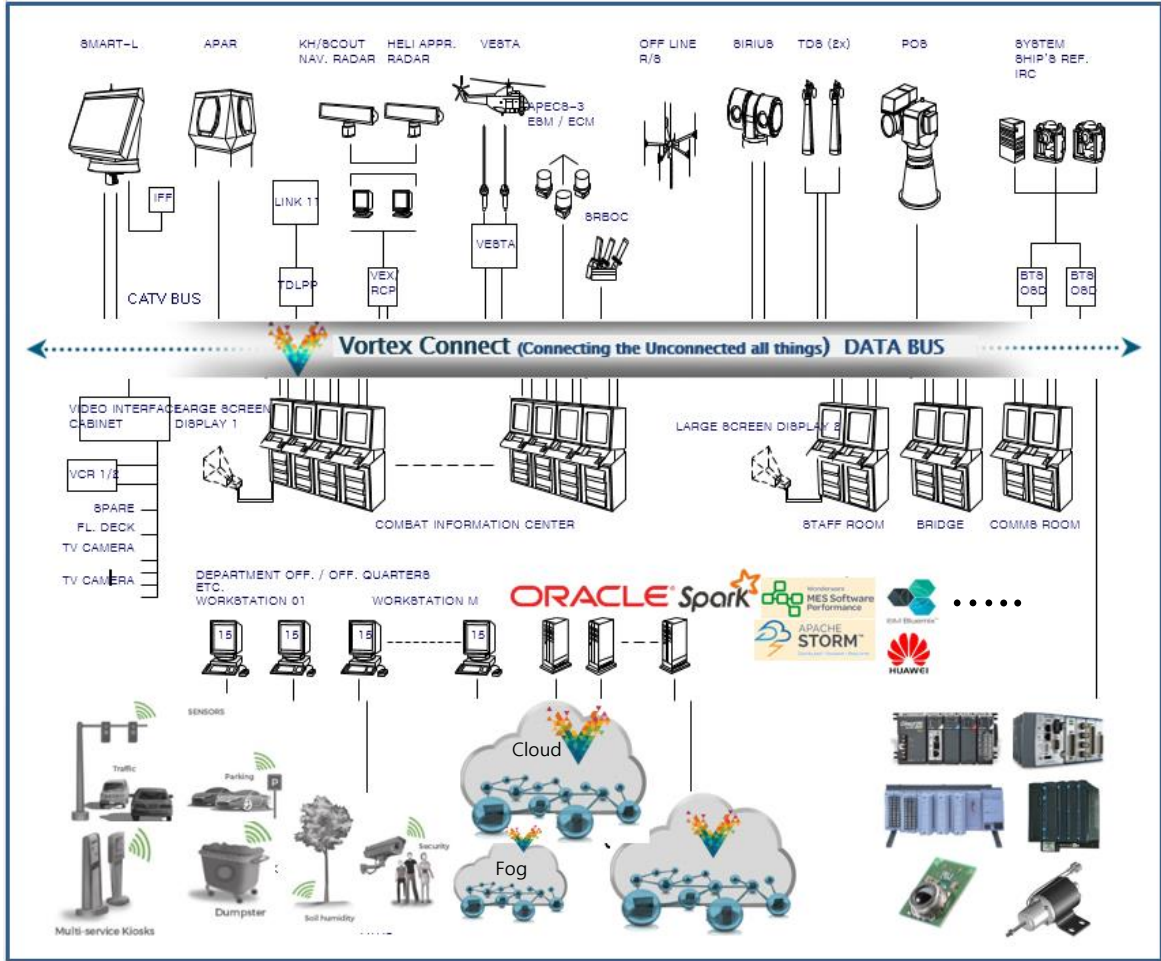

Vortex Connect

Connecting the Unconnected

지능형 데이터 공유 플랫폼인 Vortex Connect는 산업 IoT(IIoT) 시스템 구성이 가능하도록 각자 다른 엔드 포인트 기술들을 함께 연결해주는 프레임워크입니다.

Vortex Connect는 광범위한 운영기술(OT) 통신 프로토콜을 사용하는 필드 디바이스가 다른 프로토콜 집합을 사용하는 IIoT 엣지 및 클라우드 애플리케이션과 효율적으로 데이터를 공유할 수 있게 합니다.

산업 IoT (IIoT) 시스템에서 여러 엔드 포인트 기술을 함께 연결하기 위한 scalable하고 extensible한 프레임 워크를 제공합니다.

VORTEX Connect는 IT 시스템과 OT 시스템 간의 데이터 상호 운용성을 지원하며, 빅데이터 및 IoT 플랫폼을 산업용 제어, 빌딩자동화 등과 같은 시스템을 사용하기 쉬운 방식으로 연결합니다